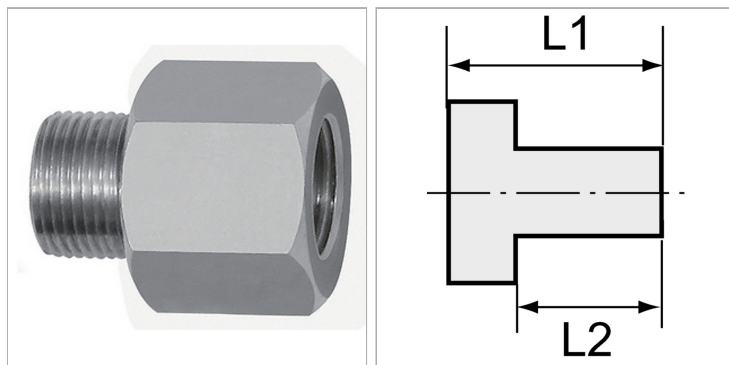

Характеристики

Артикул

| Наименование | Резьба наружная | Резьба внутренняя | L1 | L2 | SW |
|----------------------------|-----------------|-------------------|------|-----|----|
| K-07251975 | 1/2" - 27 UNS | M 12 x 1,25 | 25,0 | 9,0 | 17 |