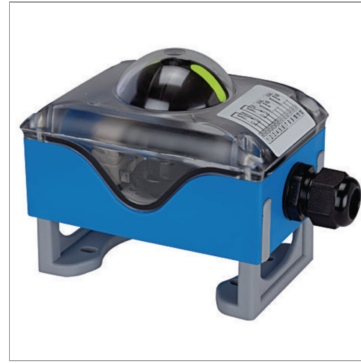

Характеристики

Область температур	-20 °C to +70 °C
Рабочий ток	200 mA
Уплотнение	Нитрильный каучук

Указания

Прочие данные только по запросу.

Описание

Robust type in a plastic housing, Universal indicator for NAMUR sizes 80 x 30 and 130 x 30, Height-adjustable feet that adapt to different pinion projections, ON / OFF position indicator also visible from a distance, Easy-to-adjust, self-locking trip cam

Артикул

Наименование	Рабочий ток
K-07302906	200