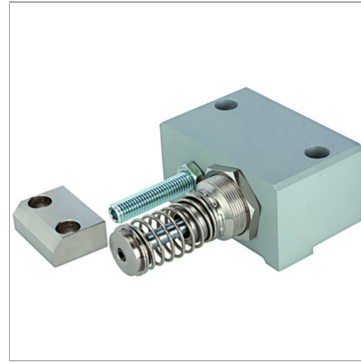

Характеристики

Модель	Anodised aluminium
Дополнительная информация	Wichtiger Hinweis: Stecker im Lieferumfang nicht enthalten. Bitte separat mitbestellen. Einstellbare Endanschläge mit Stoßdämpfer auf Anfrage.

Дополнительная информация

Important: The scope of supply does not include a connector. Please order separately. Adjustable limit switches with shock absorber available on request.

Артикул

Наименование[K-07152229](#)[K-07152230](#)[K-07152231](#)[K-07152232](#)[K-07152233](#)