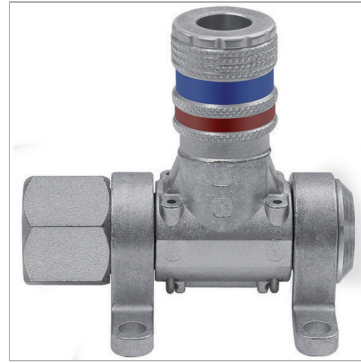

## Compressed air distributor, type »Multi-Link« quick disconnect safety couplings DN 7.6

Обновлено: 05.01.24

### Характеристики

<b>Рабочее давление</b>	Max. 16 bar
<b>Область температур</b>	-20 °C to +80 °C
<b>Материал</b>	Galvanised steel / brass
<b>Рабочие среды</b>	Compressed air, non-corrosive gases
<b>Соединение</b>	G 1/2 female
<b>Уплотнение</b>	Нитрильный каучук
<b>Дополнительная информация</b>	Der angegebene Betriebsdruck bezieht sich nur auf die Kupplung und ist abhängig von den gewählten Anschlussarten.

### Описание

Modular distributor system for flexible workplace design, can be rotated 180°. Equipped for 1 to 5 bleed units:- DN 7.6 quick disconnect safety couplings.