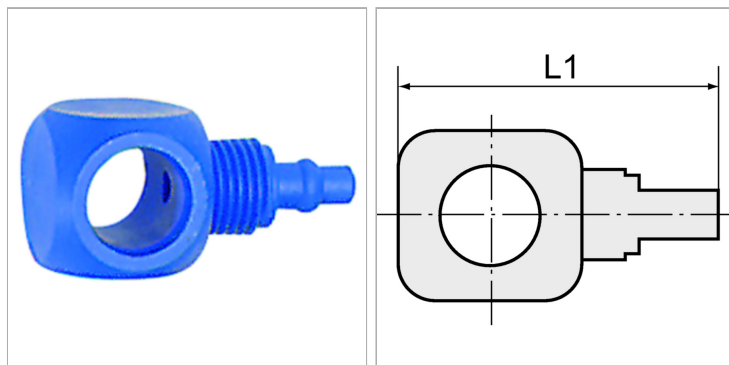

Характеристики

Область температур -10 °C to +60 °C

Рабочее давление 0 - 10 bar

Указания

Прочие данные только по запросу.

Артикул

Наименование	Резьба	L1
K-07403334	для G 1/8	31,0
K-07403335	для G 1/8	33,0
K-07403336	для G 1/4	35,0
K-07403337	для G 1/4	36,5