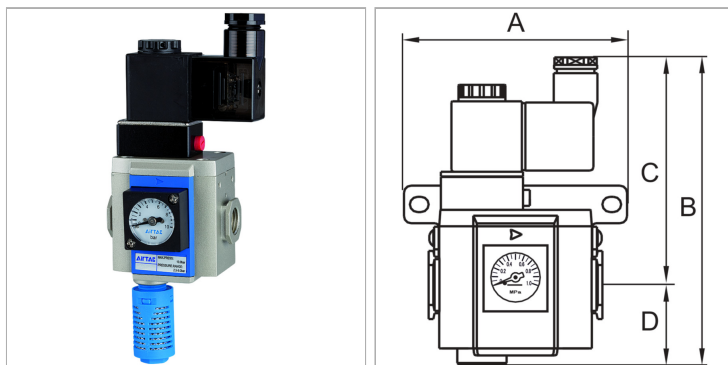

K-3/2 ANFAV 24 V DC HW G-MINI

Start-up valves, power supply 24 V DC, with »HW«
mounting bracket and silencer

Обновлено: 04.29.24

Характеристики

Входное давление	2.5 - 9 bar
Температура среды	Max. 70 °C
Температура окружающей среды	Max. 70 °C
Подключение к электросети	Coupler plug PG 9 - form B
Уплотнение	Нитрильный каучук
Корпус	Die-cast aluminium
Измерение расхода воздуха	At P1 = 8 bar, P2 = 6 bar and pressure drop $\Delta p = 1$ bar
Дополнительная информация	Bedienungsanleitung auf Anfrage

Дополнительная информация

User manual on request

Артикул

Наименование	D	Резьба	Расход пот.	Типоразмер	A	C	B
K-07251226	30,0	G 1/8	550	200	59,0	93,5	123,5 mm
K-07251228	30,0	G 1/4	550	200	59,0	93,5	123,5 mm