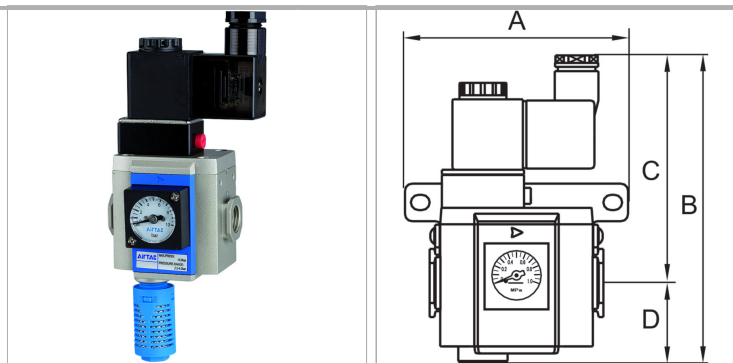

K-3/2 ANFAV230 VAC, 50 HZ HW G-MINI

Start-up valves, power supply 230 V AC, 50 Hz, with HW mounting bracket and silencer

Обновлено: 04.29.24

Характеристики

Входное давление	2.5 - 9 bar
Температура среды	Max. 70 °C
Температура окружающей среды	Max. 70 °C
Подключение к электросети	Coupler plug PG 9 - form B
Уплотнение	Нитрильный каучук
Корпус	Die-cast aluminium
Измерение расхода воздуха	At P1 = 8 bar, P2 = 6 bar and pressure drop $\Delta p = 1$ bar
Дополнительная информация	Bedienungsanleitung auf Anfrage

Дополнительная информация

User manual on request

Артикул

Наименование	D	Резьба	Расход пот.	Типоразмер	A	C	B
K-07251225	30,0	G 1/8	550	200	59,0	93,5	123,5 mm
K-07251227	30,0	G 1/4	550	200	59,0	93,5	123,5 mm