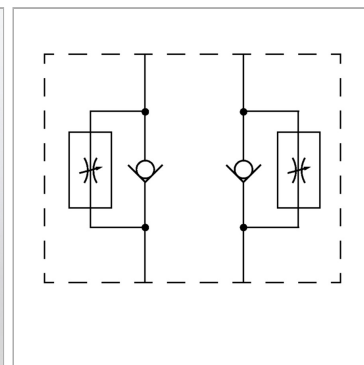

Характеристики

Исполнение	Клапан блочного монтажа
Объемный поток	макс. 80 л/мин
Рабочее давление	макс. 350 бар
Соединение	ISO/Cetop 03 size 6

Указания

Эти клапаны должны быть отрегулированы по прецедентным случаям

Описание

Клапан блочного монтажа для установки при многослойном вертикальном сопряжении с клапанами ISO/Cetop 03 NG6

Указание по заказу

Другие клапаны блочного монтажа по запросу

Артикул

Наименование	действует в канале	Высота пластины	Исполнение
HKZRDABA01S0D1	A + B	40	Регулирование на выходе
HKZRDA01S0D1	A	40	Регулирование на выходе
HKZRDBA01S0D1	B	40	Регулирование на выходе
HKZRDABZ01S0D1	A + B	40	Регулирование на входе
HKZRDAZ01S0D1	A	40	Регулирование на входе
HKZRDBZ01S0D1	B	40	Регулирование на входе