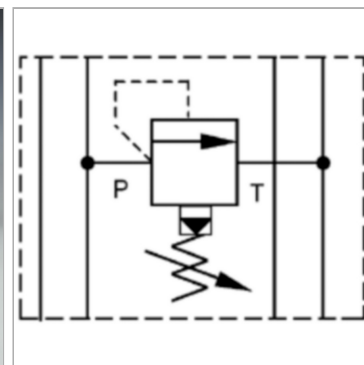

Характеристики

Исполнение	Клапан блочного монтажа непрямого действия
Рабочее давление	макс. 315 бар
Объемный поток	макс. 140 л/мин
Соединение	ISO/Cetop 05 size 10

Указания

Эти клапаны должны быть отрегулированы по прецедентным случаям

Описание

Клапан блочного монтажа для установки при многослойном вертикальном сопряжении с клапанами ISO/Cetop 05 NG10

Указание по заказу

Другие клапаны блочного монтажа по запросу

Артикул

Наименование	действует в канале	Диапазон регулировки давления макс.	Domeniu de reglare presiune min.	Высота пластины
HKZDVP021S0D1	P	70	7	50
HKZDVP025S0D1	P	315	7	50
HKZDVAB021S0D1	A + B	70	7	50
HKZDVAB025S0D1	A + B	315	7	50
HKZDVA021S0D1	A	70	7	50
HKZDVA025S0D1	A	315	5	50
HKZDVB021S0D1	B	70	7	50
HKZDVB025S0D1	B	315	5	50