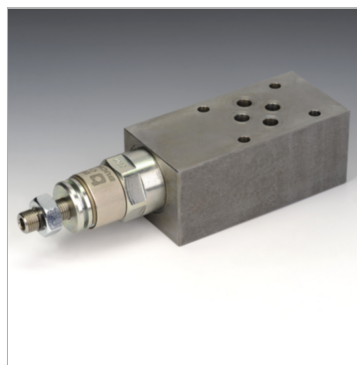

Характеристики

Исполнение	Клапан блочного монтажа непрямого действия
Рабочее давление	макс. 350 бар
Объемный поток	макс. 80 л/мин
Соединение	ISO/Cetop 03 size 6

Указания

Эти клапаны должны быть отрегулированы по прецедентным случаям

Описание

Клапан блочного монтажа для установки при многослойном вертикальном сопряжении с клапанами ISO/Cetop 03 NG6

Указание по заказу

Другие клапаны блочного монтажа по запросу

Артикул

Наименование	действует в канале	Диапазон регулировки давления макс.	Domeniu de reglare presiune min.	Высота пластины
HKZDVP011S0D1	P	70	7	40
HKZDVP015S0D1	P	350	7	40
HKZDVAB011S0D1	A + B	70	7	49
HKZDVAB015S0D1	A + B	315	7	49
HKZDVA011S0D1	A	70	7	40
HKZDVA015S0D1	A	350	7	40
HKZDVB011S0D1	B	70	7	40
HKZDVB015S0D1	B	350	7	40