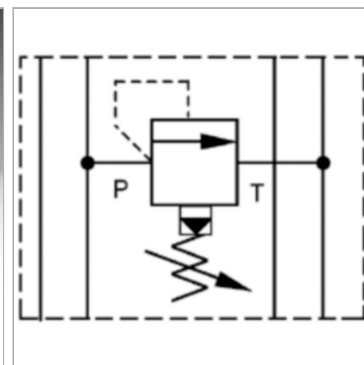

Характеристики

Исполнение	Клапан блочного монтажа непрямого действия
Рабочее давление	макс. 350 бар
Объемный поток	макс. 80 л/мин
Соединение	ISO/Cetop 03 size 6

Указания

Эти клапаны должны быть отрегулированы по прецедентным случаям

Описание

Клапан блочного монтажа для установки при многослойном вертикальном сопряжении с клапанами ISO/Cetop 03 NG6

Указание по заказу

Другие клапаны блочного монтажа по запросу

Артикул

Наименование	действует в канале	Диапазон регулировки давления макс.	Domeniu de reglare presiune min.	Высота пластины
HKZDVP011S0D1	P	70	7	40
HKZDVP015S0D1	P	350	7	40
HKZDVAB011S0D1	A + B	70	7	49
HKZDVAB015S0D1	A + B	315	7	49
HKZDVA011S0D1	A	70	7	40
HKZDVA015S0D1	A	350	7	40
HKZDVB011S0D1	B	70	7	40
HKZDVB015S0D1	B	350	7	40