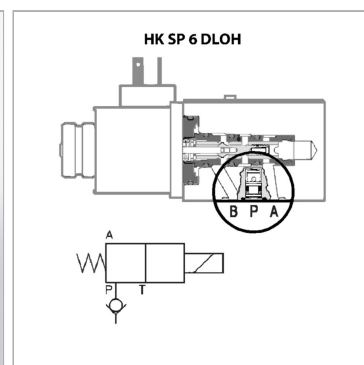

### Характеристики

<b>Исполнение</b>	Вставной обратный клапан
<b>Применение</b>	для ходовых седельных клапанов HK DLOH, монтаж в соединение P.

### Артикул

**Наименование**[HKSP6DLOH100000H](#)