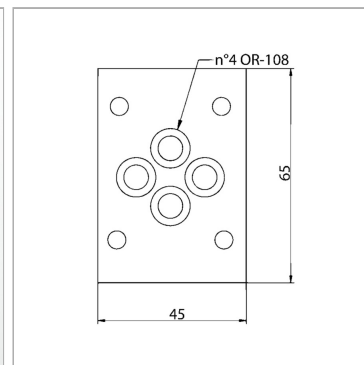

Характеристики

Материал	Материал: сталь (350 бар)
Соединение	ISO/Cetop 03 size 6

Указания

Другие плиты основания по запросу

Комплект поставки

вкл. кольца круглого сечения (4x кольца круглого сечения 8,73 x 1,78 / 70Sh)incl. screw set (4x M5 x 30)