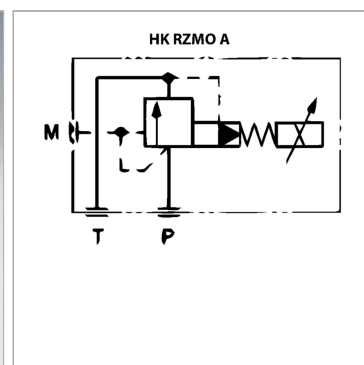

### Характеристики

<b>Исполнение</b>	Пропорциональный клапан для монтажа на соединительной пластине непрямого действия
<b>Рабочее давление</b>	макс. 315 бар
<b>Объемный поток</b>	макс. 40 л/мин
<b>Соединение</b>	ISO/Cetop 03 size 6

### Описание

без встроенного датчика давления (для управления требуется электронная карта типа HK EBM AS) полностью герметизированные электромагнитные катушки время срабатывания < 60 мс гистерезис < 1,5%