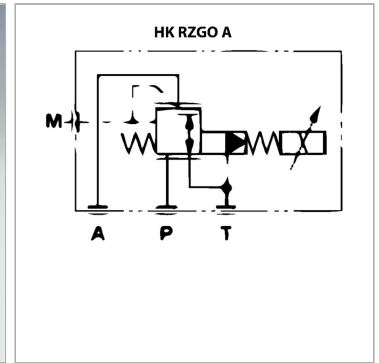

Характеристики

Исполнение	Пропорциональный клапан для монтажа на соединительной пластине непрямого действия
Рабочее давление	макс. 315 бар
Объемный поток	макс. 40 л/мин
Соединение	ISO/Cetop 03 size 6

Описание

без встроенного датчика давления (для управления требуется электронная карта типа НК EBM AS) полностью герметизированные электромагнитные катушки время срабатывания < 50 мс гистерезис < 2%

Комплект поставки

with coil 12 V DC, without plug

Артикул

Наименование	действует в канале	Диапазон регулировки давления макс.	Domeniu de reglare presiune min.	Объемный поток макс.	Объемный поток min.
HKRZGOA033210	A	210	6	40,0	2,5