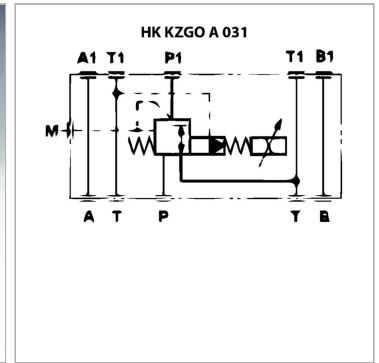

Характеристики

Исполнение	Пропорциональный клапан блочного монтажа непрямого действия
Рабочее давление	макс. 315 бар
Объемный поток	макс. 100 л/мин
Соединение	ISO/Cetop 05 size 10

Описание

Клапан блочного монтажа для установки при многослойном вертикальном сопряжении с клапанами ISO/Cetop 05 NG10 без встроенного датчика давления (для управления требуется электронная карта типа НК EBM AS) полностью герметизированные электромагнитные катушки. Высота пластины: 50 мм. время срабатывания < 80 мс. гистерезис < 2%

Комплект поставки

with coil 12 V DC, without plug

Артикул

Наименование	действует в канале	Диапазон регулировки давления макс.	Domeniu de reglare presiune min.	Объемный поток макс.	Объемный поток min.
HKKZGOA031315	P1	315	6	100,0	3,0