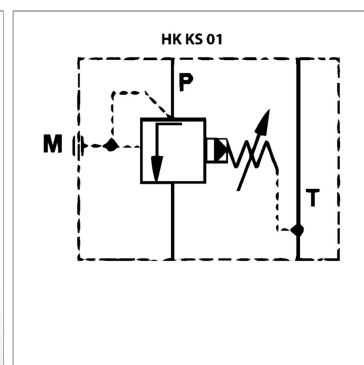

Характеристики

Исполнение	Клапан блочного монтажа непрямого действия
Объемный поток	макс. 80 л/мин
Рабочее давление	макс. 350 бар
Соединение	ISO/Cetop 05 size 10

Указания

Эти клапаны должны быть отрегулированы по прецедентным случаям

Описание

Клапан блочного монтажа для установки при многослойном вертикальном сопряжении с клапанами ISO/Cetop 05 NG10

Указание по заказу

Другие клапаны блочного монтажа по запросу

Артикул

Наименование	действует в канале	Диапазон регулировки давления макс.	Domeniu de reglare presiune min.	Высота пластины
HKKS011210	P	210	8	50