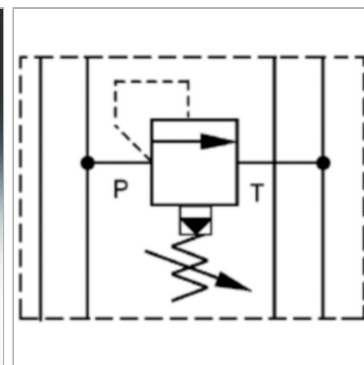

Характеристики

Исполнение	Клапан блочного монтажа непрямого действия
Объемный поток	макс. 100 л/мин
Рабочее давление	макс. 350 бар
Соединение	ISO/Cetop 05 size 10

Указания

Эти клапаны должны быть отрегулированы по прецедентным случаям

Описание

Клапан блочного монтажа для установки при многослойном вертикальном сопряжении с клапанами ISO/Cetop 05 NG10

Указание по заказу

Другие клапаны блочного монтажа по запросу

Артикул

Наименование	действует в канале	Диапазон регулировки давления макс.	Domeniu de reglare presiune min.	Высота пластины
НККМ011100	P	100	5	50
НККМ011210	P	210	5	50
НККМ011350	P	350	5	50
НККМ012100	A + B	100	5	50
НККМ012210	A + B	210	5	50
НККМ012350	A + B	350	5	50
НККМ013100	A	100	5	50
НККМ013210	A	210	5	50
НККМ013350	A	350	5	50
НККМ014100	B	100	5	50
НККМ014210	B	210	5	50
НККМ014350	B	350	5	50