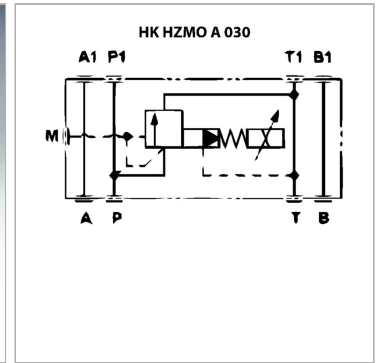

### Характеристики

<b>Исполнение</b>	Пропорциональный клапан блочного монтажа непрямого действия
<b>Рабочее давление</b>	макс. 315 бар
<b>Объемный поток</b>	макс. 40 л/мин
<b>Соединение</b>	ISO/Cetop 03 size 6

### Описание

Клапан блочного монтажа для установки при многослойном вертикальном сопряжении с клапанами ISO/Cetop 03 NG6 без встроенного датчика давления (для управления требуется электронная карта типа НК ЕВМ АS) полностью герметизированные электромагнитные катушки Высота пластины: 50 мм время срабатывания < 60 мс гистерезис < 1,5%

### Артикул

Наименование	действует в канале	Диапазон регулировки давления макс.	Domeniu de reglare presiune min.	Объемный поток макс.	Объемный поток min.
<a href="#">НКНЗМОА030210</a>	P	210	6	40,0	2,5
<a href="#">НКНЗМОА030315</a>	P	315	6	40,0	2,5