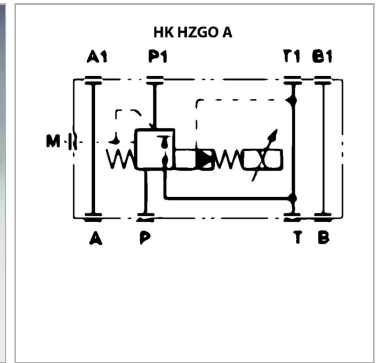

Характеристики

| | |
|-------------------------|--|
| Исполнение | Пропорциональный клапан блочного монтажа непрямого действия |
| Рабочее давление | макс. 315 бар |
| Объемный поток | макс. 40 л/мин |
| Соединение | ISO/Cetop 03 size 6 |

Описание

Клапан блочного монтажа для установки при многослойном вертикальном сопряжении с клапанами ISO/Cetop 03 NG6 без встроенного датчика давления (для управления требуется электронная карта типа НК ЕВМ АS) полностью герметизированные электромагнитные катушки Высота пластины: 50 мм время срабатывания < 50 мс гистерезис < 2%

Комплект поставки

with coil 12 V DC, without plug

Артикул

| Наименование | действует в канале | Диапазон регулировки давления макс. | Domeniu de reglare presiune min. | Объемный поток макс. | Объемный поток min. |
|--------------------------------|--------------------|-------------------------------------|----------------------------------|----------------------|---------------------|
| HNKHZGOA031315 | P1 | 315 | 6 | 40,0 | 2,5 |