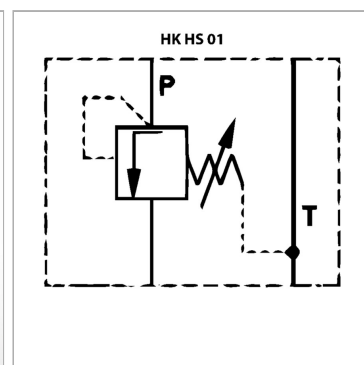

### Характеристики

<b>Исполнение</b>	Клапан блочного монтажа с непосредственным управлением
<b>Объемный поток</b>	макс. 40 л/мин
<b>Рабочее давление</b>	макс. 350 бар
<b>Соединение</b>	ISO/Cetop 03 size 6

### Описание

Клапан блочного монтажа для установки при многослойном вертикальном сопряжении с клапанами ISO/Cetop 03 NG6

### Артикул

Наименование	действует в канале	Диапазон регулировки давления макс.	Domeniu de reglare presiune min.	Высота пластины
<a href="#">HKHS01132</a>	P	32	3	40
<a href="#">HKHS011100</a>	P	100	20	40
<a href="#">HKHS011210</a>	P	210	50	40