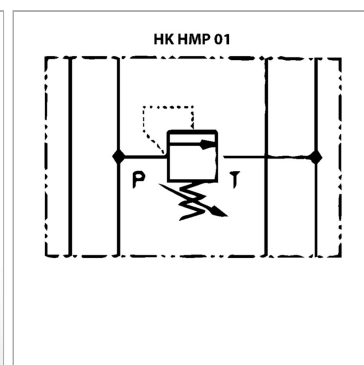

Характеристики

Исполнение	Клапан блочного монтажа с непосредственным управлением
Объемный поток	макс. 35 л/мин
Рабочее давление	макс. 350 бар
Соединение	ISO/Cetop 03 size 6

Указания

Эти клапаны должны быть отрегулированы по прецедентным случаям

Описание

Клапан блочного монтажа для установки при многослойном вертикальном сопряжении с клапанами ISO/Cetop 03 NG6

Указание по заказу

Другие клапаны блочного монтажа по запросу

Артикул

Наименование	действует в канале	Диапазон регулировки давления макс.	Domeniu de reglare presiune min.	Высота пластины
НКНМР011100	P	100	3	40
НКНМР011210	P	210	10	40
НКНМР011350	P	350	3	40
НКНМР012100	A + B	100	3	40
НКНМР012210	A + B	210	10	40
НКНМР012350	A + B	350	15	40
НКНМР013100	A	100	3	40
НКНМР013210	A	210	10	40
НКНМР013350	A	350	15	40
НКНМР014350	B	350	15	40