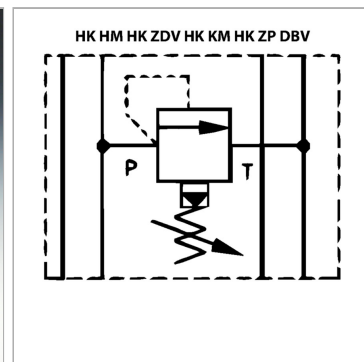

Характеристики

Исполнение	Клапан блочного монтажа непрямого действия
Объемный поток	макс. 50 л/мин
Рабочее давление	макс. 350 бар
Соединение	ISO/Cetop 03 size 6

Указания

Эти клапаны должны быть отрегулированы по прецедентным случаям

Описание

Клапан блочного монтажа для установки при многослойном вертикальном сопряжении с клапанами ISO/Cetop 03 NG6

Указание по заказу

Другие клапаны блочного монтажа по запросу

Артикул

Наименование	действует в канале	Диапазон регулировки давления макс.	Domeniu de reglare presiune min.	Высота пластины
НКНМ011100	P	100	5	40
НКНМ011210	P	210	5	40
НКНМ011350	P	350	5	40
НКНМ012100	A + B	100	5	40
НКНМ012210	A + B	210	5	40
НКНМ012350	A + B	350	5	40
НКНМ013100	A	100	5	40
НКНМ013210	A	210	5	40
НКНМ013350	A	350	5	40
НКНМ014100	B	100	5	40
НКНМ014210	B	210	5	40
НКНМ014350	B	350	5	40