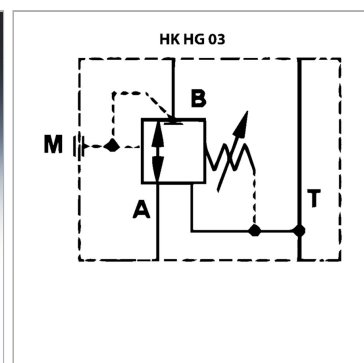

Характеристики

Исполнение	Клапан блочного монтажа с непосредственным управлением
Рабочее давление	макс. 350 бар
Объемный поток	макс. 40 л/мин
Соединение	ISO/Cetop 03 size 6

Указания

Эти клапаны должны быть отрегулированы по прецедентным случаям

Описание

Клапан блочного монтажа для установки при многослойном вертикальном сопряжении с клапанами ISO/Cetop 03 NG6

Указание по заказу

Другие клапаны блочного монтажа по запросу

Артикул

Наименование	действует в канале	Диапазон регулировки давления макс.	Domeniu de reglare presiune min.	Высота пластины
НКНГ031032	P	32	3	40
НКНГ031100	P	100	20	40
НКНГ031210	P	210	50	40
НКНГ033032	A	32	3	40
НКНГ033100	A	100	20	40
НКНГ033210	A	210	50	40
НКНГ034032	B	32	3	40
НКНГ034100	B	100	20	40
НКНГ034210	B	210	50	40