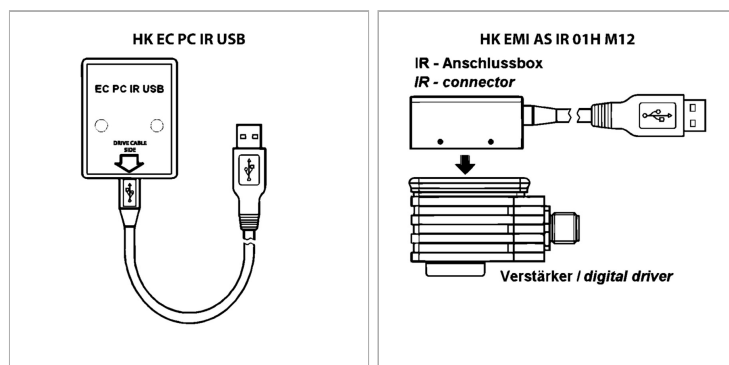

### Характеристики

<b>Исполнение</b>	Адаптер с USB-портом для усилителя с модуляцией сигнала HK EMI
-------------------	--

### Описание

Для настройки с помощью компьютера усилителей с модуляцией сигнала HK EMI AS IR Подключение к ПК через USB-порт Адаптер подключается к усилителю, выполняется прямая ИК-связь с усилителем со скоростью передачи 9,6 кбит/с. Внешний источник питания не требуется (питание осуществляется через USB-порт).

### Комплект поставки

Инфракрасный адаптер USB-кабель 3 м