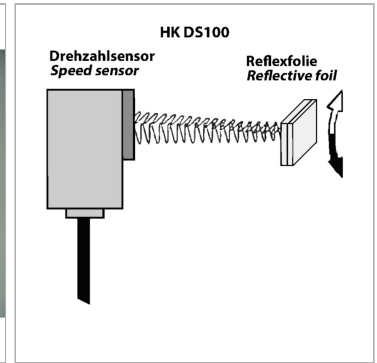

Характеристики

Применение для измерительного прибора HK PTQCheck

Описание

датчик частоты вращения, оптоэлектронный включ. измерительная линия 5 м + 25 шт. отражающих меток

Указание по заказу

Другие принадлежности и измерительные приборы с дополнительными функциями поставляются по запросу.

Артикул

Наименование	Диапазон измерений
HKDS100	500 до 9999 об/мин