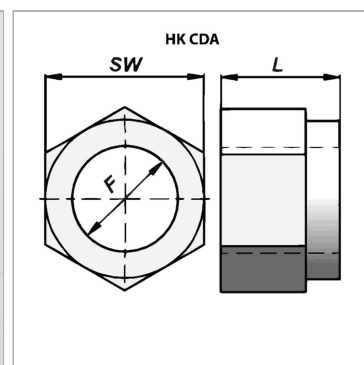

### Характеристики

Материал	Сталь
----------	-------

### Артикул

Наименование	L	SW	F
<a href="#">HKCDA0001415</a>	16	22	M 14 x 1,5
<a href="#">HKCDA0002015</a>	23	30	M 20 x 1,5
<a href="#">HKCDA0002420</a>	27	36	M 24 x 2
<a href="#">HKCDA0002720</a>	30	41	M 27 x 2
<a href="#">HKCDA0003320</a>	35	50	M 33 x 2
<a href="#">HKCDA0003930</a>	42	60	M 39 x 3
<a href="#">HKCDA0004830</a>	49	75	M 48 x 3