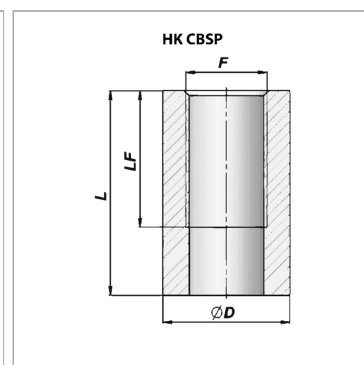

### Характеристики

Материал	Steel C22
----------	-----------

### Артикул

Наименование	Ø D	L	LF	F
<a href="#">HKCBSP040000</a>	22	40	27	G 1/4"
<a href="#">HKCBSP060000</a>	26	42	28	G 3/8"
<a href="#">HKCBSP080000</a>	30	48	33	G 1/2"