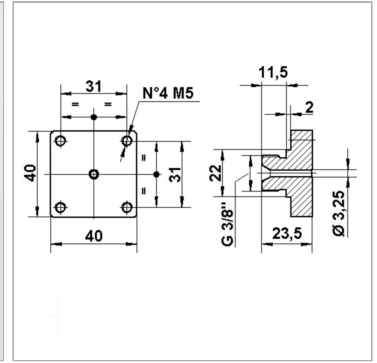

### Характеристики

<b>Материал</b>	Сталь
<b>Соединение</b>	наружная резьба G 3/8"
<b>Применение</b>	для монтажа мембранных выключателей с фланцем 31x31 мм с 4 отверстиями