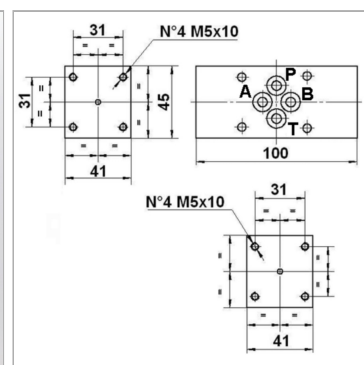

## Соединительная плита ВНМ для мембранного выключателя MAP

Обновлено: 04.28.24

### Характеристики

<b>Материал</b>	Сталь
<b>Соединение</b>	ISO/Cetop 03 size 6
<b>Применение</b>	для монтажа мембранных выключателей с фланцем 31x31 мм с 4 отверстиями

### Артикул

Наименование	Измерительный канал
<a href="#">НКВНМ03P</a>	P
<a href="#">НКВНМ03A+B</a>	A+B
<a href="#">НКВНМ03A</a>	A
<a href="#">НКВНМ03B</a>	B