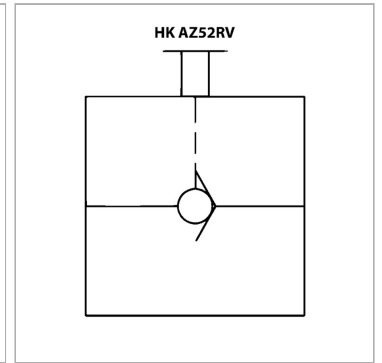

Характеристики

Рабочее давление	макс. 700 бар
Объемный поток	макс. 25 л/мин

Указания

Резьбовые соединения не входят в поставку

Артикул

Наименование
[HKAZ5200](#)

Резьба
3/8" NPT