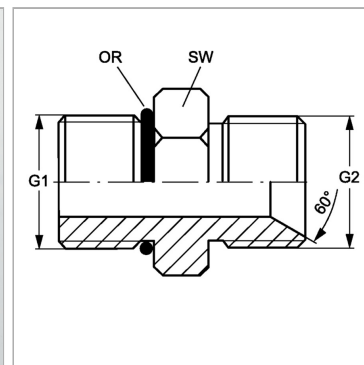

Характеристики

| | |
|---------------------------|---|
| Конструкция | прямые |
| Модель | Ввертный штуцер |
| Форма уплотнения 1 | Уплотнение ввертного штуцера кольцом круглого сечения |
| Соединение 1 | Метрическая наружная резьба, цилиндрическая |
| Форма уплотнения 2 | Внутренний конус 60° |
| Соединение 2 | Наружная резьба BSP, цилиндрическая |
| Материал | Сталь |
| Защита поверхности | Гальваническое покрытие |