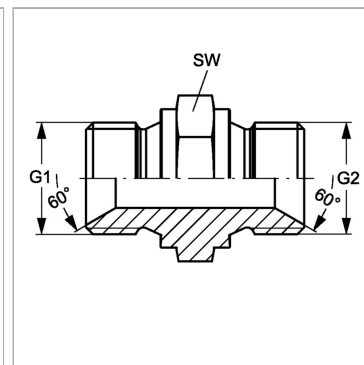

### Характеристики

<b>Конструкция</b>	прямые
<b>Модель</b>	Соединительный штуцер
<b>Форма уплотнения 1</b>	Внутренний конус 60°
<b>Соединение 1</b>	Наружная резьба BSP, цилиндрическая
<b>Форма уплотнения 2</b>	Внутренний конус 60°
<b>Соединение 2</b>	Наружная резьба BSP, цилиндрическая
<b>Материал</b>	Сталь
<b>Защита поверхности</b>	Гальваническое покрытие