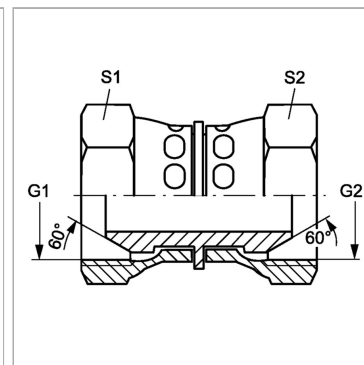

### Характеристики

<b>Конструкция</b>	прямые
<b>Модель</b>	Соединители
<b>Форма уплотнения 1</b>	Наружный конус 60°
<b>Соединение 1</b>	Гаечная резьба BSP
<b>Форма уплотнения 2</b>	Наружный конус 60°
<b>Соединение 2</b>	Гаечная резьба BSP
<b>Материал</b>	нержавеющая сталь

### Артикул

Наименование	G1 + G2	S1	S2
<a href="#">GAB02VA</a>	G 1/8" -28	14	14
<a href="#">GAB04VA</a>	G 1/4" -19	19	19
<a href="#">GAB06VA</a>	G 3/8" -19	22	22
<a href="#">GAB08VA</a>	G 1/2" -14	27	27
<a href="#">GAB12VA</a>	G 3/4" -14	32	32
<a href="#">GAB16VA</a>	G 1" -11	41	41
<a href="#">GAB20VA</a>	G 1.1/4" -11	50	50
<a href="#">GAB24VA</a>	G 1.1/2" -11	60	60
<a href="#">GAB32VA</a>	G 2" -11	70	70

SW, S1, S2, S3 = размер под ключ