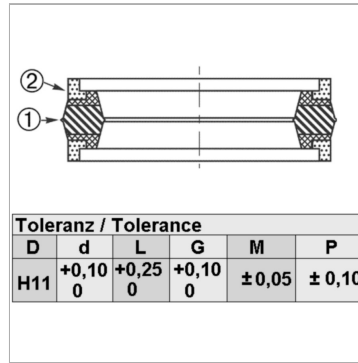

Уплотнительное кольцо для разъемных поршней D11W

Обновлено: 04.17.24

Характеристики

| | |
|----------------------------------|---|
| Рабочее давление | 500 bar |
| Скорость скольжения макс. | 0.5 м/с |
| Температура макс. | 110 °C |
| Температура min. | -30 °C |
| Рабочие среды | Минеральное масло Водные эмульсии |
| Монтаж | на многоблочных поршнях |
| Материал | (1) уплотнение: Нитрильный каучук с двусторонним армированием (2) направляющее кольцо: Полиформальдегид (3) опорное кольцо: Полиформальдегид / смола на основе полибензотиазола |
| Применение | Гидравлика |

Описание

Очень хорошая герметичность при низком давлении. Компактные размеры. Простое решение.

Указание по заказу

Возможно использование другого материала: фторкаучук. При особых условиях эксплуатации (жидкость, температура, давление ...), обращайтесь, пожалуйста к нам.