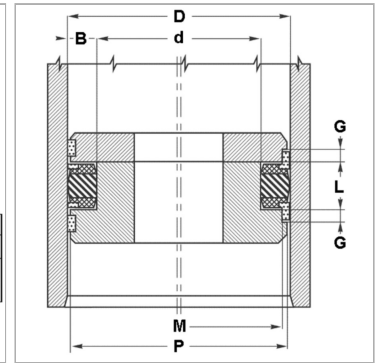

Уплотнительное кольцо для разъемных поршней D11W

Обновлено: 04.17.24

Характеристики

| | |
|----------------------------------|---|
| Рабочее давление | 500 bar |
| Скорость скольжения макс. | 0.5 м/с |
| Температура макс. | 110 °C |
| Температура min. | -30 °C |
| Рабочие среды | Минеральное масло Водные эмульсии |
| Монтаж | на многоблочных поршнях |
| Материал | (1) уплотнение: Нитрильный каучук с двусторонним армированием (2) направляющее кольцо: Полиформальдегид (3) опорное кольцо: Полиформальдегид / смола на основе полибензотиазола |
| Применение | Гидравлика |

Описание

Очень хорошая герметичность при низком давлении. Компактные размеры. Простое решение.

Указание по заказу

Возможно использование другого материала: фторкаучук. При особых условиях эксплуатации (жидкость, температура, давление ...), обращайтесь, пожалуйста к нам.