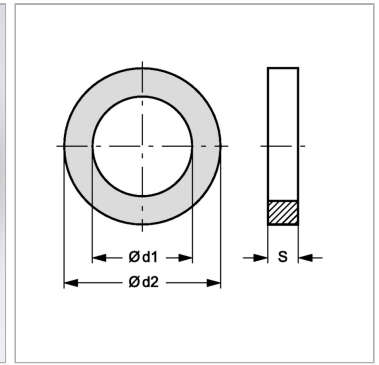

Характеристики

Модель	Уплотнительное кольцо
Температура min.	-50 °C
Температура макс.	300 °C
Материал	Медь

Артикул

Наименование	d1	d2	S
CR5-9-1.5	5,00	9,00	1,50
CR5-11-1.5	5,00	11,00	1,50
CR6-10-1.5	6,00	10,00	1,50
CR6-12-1.5	6,00	12,00	1,50
CR8-11.5-1.5	8,00	11,50	1,50
CR8-12-1.5	8,00	12,00	1,50
CR8-13-1.5	8,00	13,00	1,50
CR8-14-1.5	8,00	14,00	1,50
CR9-14-1.5	9,00	14,00	1,50
CR10-13.5-1.5	10,00	13,50	1,50
CR10-14-1.5	10,00	14,00	1,50
CR10-15-1.5	10,00	15,00	1,50
CR10-16-1.5	10,00	16,00	1,50
CR10-17-1.5	10,00	17,00	1,50
CR10-18-1.5	10,00	18,00	1,50
CR10-20-1.5	10,00	20,00	1,50
CR11-17-1.5	11,00	17,00	1,50
CR12-15.5-1.5	12,00	15,50	1,50
CR12-16-1.5	12,00	16,00	1,50
CR12-17-1.5	12,00	17,00	1,50
CR12-18-1.5	12,00	18,00	1,50
CR12-19-1.5	12,00	19,00	1,50
CR12-20-1.5	12,00	20,00	1,50
CR13-17-1.5	13,00	17,00	1,50
CR13-18-1.5	13,00	18,00	1,50
CR13-19-1.5	13,00	19,00	1,50
CR13-20-1.5	13,00	20,00	1,50
CR13.5-17.5-1.5	13,50	17,50	1,50
CR14-18-1.5	14,00	18,00	1,50
CR14-20-1.5	14,00	20,00	1,50
CR14-22-1.5	14,00	22,00	1,50
CR14-23-1.5	14,00	23,00	1,50
CR14-24-1.5	14,00	24,00	1,50
CR15-19-1.5	15,00	19,00	1,50
CR15-20-1.5	15,00	20,00	1,50
CR16-20-1.5	16,00	20,00	1,50
CR16-21-1.5	16,00	21,00	1,50
CR16-22-1.5	16,00	22,00	1,50
CR16-24-1.5	16,00	24,00	1,50
CR16.5-22-1.5	16,50	22,00	1,50
CR16.5-23-1.5	16,50	23,00	1,50
CR16.5-24-1.5	16,50	24,00	1,50
CR17-21-1.5	17,00	21,00	1,50
CR17-22-1.5	17,00	22,00	1,50
CR17-23-1.5	17,00	23,00	1,50
CR17-25-1.5	17,00	25,00	1,50
CR18-22-1.5	18,00	22,00	1,50
CR18-23-1.5	18,00	23,00	1,50
CR18-24-1.5	18,00	24,00	1,50
CR18-26-1.5	18,00	26,00	1,50
CR19-25-1.5	19,00	25,00	1,50
CR20-24-1.5	20,00	24,00	1,50