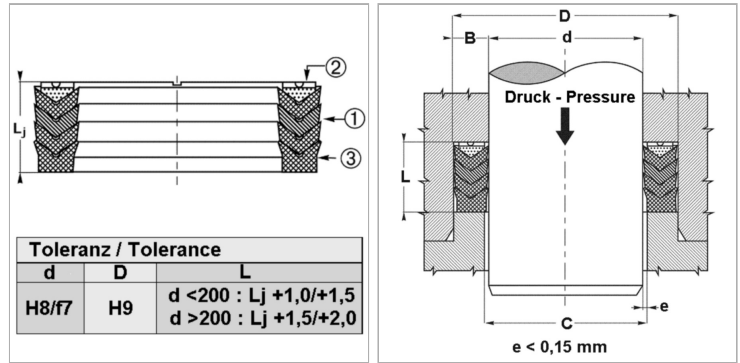

### Характеристики

<b>Модель</b>	Шевронная манжета
<b>Рабочее давление</b>	400 bar
<b>Скорость скольжения макс.</b>	0.5 m/s
<b>Температура макс.</b>	110 °C
<b>Температура min.</b>	-30 °C
<b>Рабочие среды</b>	Минеральное масло Водные эмульсии
<b>Монтаж</b>	в открытых пазах
<b>Материал</b>	(1) шевронная манжета 1 x нитрильный каучук, + 2 x армированный тканью нитрильный каучук (2) опорное кольцо: Полиформальдегид / смола на основе полибензотиазола (3) запорное кольцо: армированный тканью нитрильный каучук
<b>Применение</b>	Гидравлика