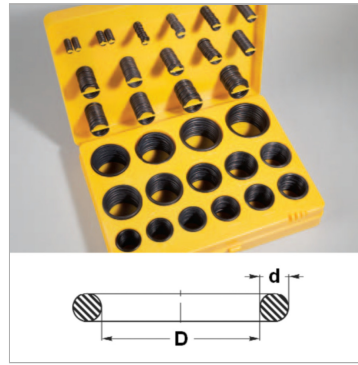

Характеристики

Модель	Кольцо круглого сечения
Дополнение к модели	метрический стандарт
Цвет	Ящик с секциями, желтый
Температура min.	-30 °C
Температура макс.	100 °C

D x d	Menge / Quantity	D x d	Menge / Quantity
3,00 x 2,00	18	20,00 x 3,00	12
4,00 x 2,00	18	22,00 x 3,00	12
5,00 x 2,00	18	24,00 x 3,00	12
6,00 x 2,00	18	25,00 x 3,00	12
7,00 x 2,00	17	27,00 x 3,00	12
8,00 x 2,00	17	28,00 x 3,00	12
10,00 x 2,00	17	30,00 x 3,00	12
10,00 x 2,50	14	32,00 x 3,00	12
11,00 x 2,50	14	33,00 x 3,00	12
12,00 x 2,50	14	35,00 x 3,00	12
14,00 x 2,50	14	36,00 x 3,00	12
16,00 x 2,50	14	38,00 x 3,00	12
17,00 x 2,50	14	38,00 x 4,00	9
19,00 x 2,50	14	42,00 x 4,00	9
19,00 x 3,00	12	45,00 x 4,00	9

Описание

Ящик с секциями H включает детали 30 размеров - 404 штуки

Артикул

Наименование	Отделения
BOXH	30
BOXHNBR90	30