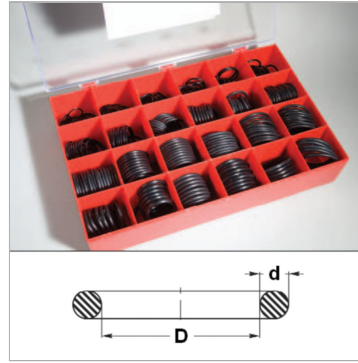

Характеристики

Модель	Кольцо круглого сечения
Дополнение к модели	метрический стандарт
Цвет	Ящик с секциями, красный
Температура min.	-30 °C
Температура макс.	100 °C
температура фторкаучука (FPM) макс.	200 °C
температура фторкаучука (FPM) min.	-15 °C

D x d	Menge / Quantity	D x d	Menge / Quantity
18,00 x 2,00	15	36,00 x 4,00	15
20,00 x 2,00	15	38,00 x 4,00	10
22,00 x 2,00	15	40,00 x 4,00	10
25,00 x 2,00	15	44,00 x 4,00	10
28,20 x 3,00	15	48,00 x 4,00	10
30,20 x 3,00	15	50,00 x 4,00	10
32,20 x 3,00	10	25,00 x 5,00	10
36,20 x 3,00	10	30,00 x 5,00	10
25,00 x 4,00	15	35,00 x 5,00	10
30,00 x 4,00	15	40,00 x 5,00	10
32,00 x 4,00	15	45,00 x 5,00	5
34,00 x 4,00	15	50,00 x 5,00	5

Описание

Ящик с секциями D включает детали 24 размеров - 285 штук

Артикул

Наименование	Отделения
BOXD	24
BOXDFPM80	24
BOXDNBR90	24