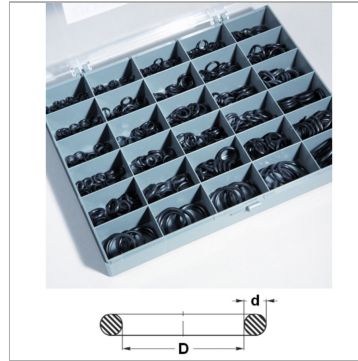

Характеристики

Модель	Кольцо круглого сечения
Дополнение к модели	метрический стандарт
Цвет	Ящик с секциями, серый
Температура min.	-30 °C
Температура макс.	100 °C
температура фторкаучука (FPM) макс.	200 °C
температура фторкаучука (FPM) min.	-15 °C

D x d	Menge / Quantity	D x d	Menge / Quantity
3,00 x 1,50	20	5,00 x 2,50	15
5,00 x 1,50	20	7,00 x 2,50	15
7,00 x 1,50	20	10,00 x 2,50	15
9,00 x 1,50	20	12,00 x 2,50	15
11,00 x 1,50	20	15,00 x 2,50	15
6,00 x 2,00	20	10,00 x 3,00	10
8,00 x 2,00	20	12,00 x 3,00	10
10,00 x 2,00	20	14,00 x 3,00	10
12,00 x 2,00	20	16,00 x 3,00	10
14,00 x 2,00	20	18,00 x 3,00	10
6,30 x 2,40	15	20,20 x 3,00	5
8,30 x 2,40	15	22,20 x 3,00	5
11,30 x 2,40	15	24,20 x 3,00	5
13,30 x 2,40	15	26,20 x 3,00	5
17,30 x 2,40	15	30,20 x 3,00	5

Описание

Ящик с секциями C включает детали 30 размеров - 425 штук

Артикул

Наименование	Отделения
BOXC	30
BOXCFPM80	30
BOXCNBR90	30