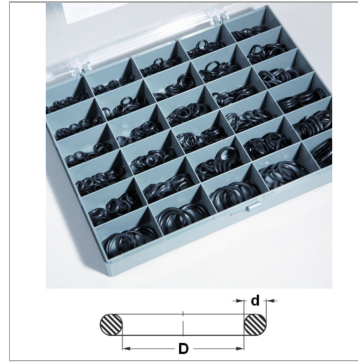

Характеристики

Модель	Кольцо круглого сечения
Дополнение к модели	метрический стандарт
Цвет	Ящик с секциями, серый
Температура min.	-30 °C
Температура макс.	100 °C
температура фторкаучука (FPM) макс.	200 °C
температура фторкаучука (FPM) min.	-15 °C

D x d	Menge / Quantity	D x d	Menge / Quantity
3,00 x 1,50	20	5,00 x 2,50	15
5,00 x 1,50	20	7,00 x 2,50	15
7,00 x 1,50	20	10,00 x 2,50	15
9,00 x 1,50	20	12,00 x 2,50	15
11,00 x 1,50	20	15,00 x 2,50	15
6,00 x 2,00	20	10,00 x 3,00	10
8,00 x 2,00	20	12,00 x 3,00	10
10,00 x 2,00	20	14,00 x 3,00	10
12,00 x 2,00	20	16,00 x 3,00	10
14,00 x 2,00	20	18,00 x 3,00	10
6,30 x 2,40	15	20,20 x 3,00	5
8,30 x 2,40	15	22,20 x 3,00	5
11,30 x 2,40	15	24,20 x 3,00	5
13,30 x 2,40	15	26,20 x 3,00	5
17,30 x 2,40	15	30,20 x 3,00	5

Описание

Ящик с секциями C включает детали 30 размеров - 425 штук

Артикул

Наименование	Отделения
BOXC	30
BOXCFPM80	30
BOXCNBR90	30