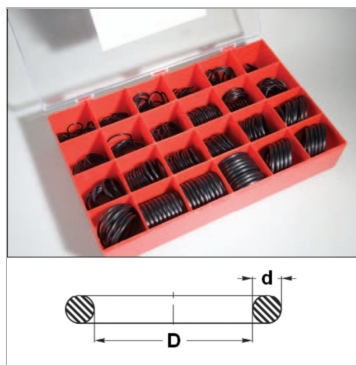

### Характеристики

<b>Модель</b>	Кольцо круглого сечения
<b>Дополнение к модели</b>	Норма AS / BS
<b>Цвет</b>	Ящик с секциями, красный
<b>Температура min.</b>	-30 °C
<b>Температура макс.</b>	100 °C
<b>температура фторкаучука (FPM) макс.</b>	200 °C
<b>температура фторкаучука (FPM) min.</b>	-15 °C

D x d	Menge / Quantity	D x d	Menge / Quantity
20,35 x 1,78	15	34,52 x 3,53	10
21,95 x 1,78	15	36,10 x 3,53	10
25,07 x 2,62	15	37,69 x 3,53	10
26,64 x 2,62	15	40,87 x 3,53	10
28,25 x 2,62	15	40,04 x 3,53	10
29,82 x 2,62	15	47,22 x 3,53	10
31,42 x 2,62	10	50,40 x 3,53	10
33,00 x 2,62	10	37,47 x 5,34	10
34,59 x 2,62	10	40,65 x 5,34	10
29,75 x 3,53	15	43,82 x 5,34	10
31,34 x 3,53	15	47,00 x 5,34	5
32,92 x 3,53	15	50,16 x 5,34	5

### Описание

Ящик с секциями B включает детали 24 размеров - 275 штук