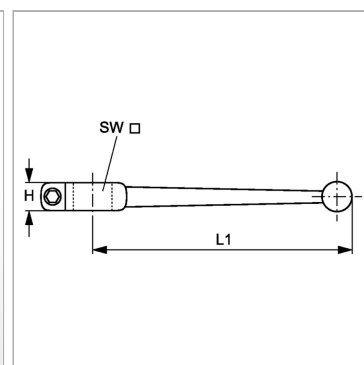

### Характеристики

<b>Конструкция</b>	прямые
<b>Материал</b>	алюминий
<b>Подходит для</b>	Блочные шаровые краны

### Артикул

Наименование	H	L1	SW
<a href="#">BKALUGRIFFSW9</a>	11,0	150,0	9
<a href="#">BKALUGRIFFSW12</a>	12,0	175,0	12
<a href="#">BKALUGRIFFSW14</a>	12,0	200,0	14
<a href="#">BKALUGRIFFSW17</a>	16,0	280,0	17
<a href="#">BKALUGRIFFSW19</a>	-	300,0	19

SW = размер под ключ