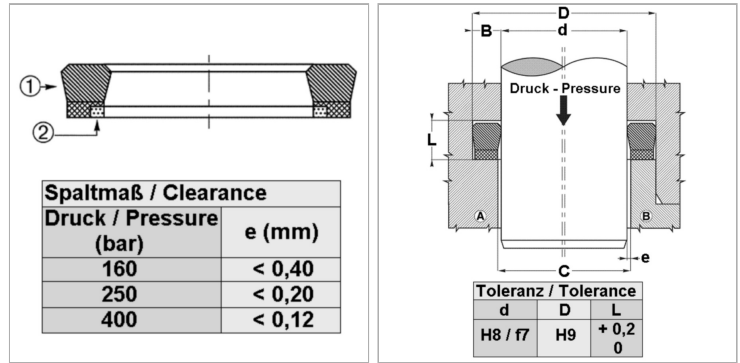

### Характеристики

<b>Модель</b>	Уплотнение штока
<b>Рабочее давление</b>	400 bar
<b>Скорость скольжения макс.</b>	0.5 m/s
<b>Температура макс.</b>	110 °C
<b>Температура min.</b>	-30 °C
<b>Рабочие среды</b>	Минеральное масло Водные эмульсии
<b>Монтаж</b>	в закрытых пазах A в открытых пазах B
<b>Материал</b>	(1) уплотнение: армированный тканью нитрильный каучук (2) опорное кольцо: Полиформальдегид / смола на основе полибензотиазола
<b>Применение</b>	Гидравлика

### Описание

уплотнение с малыми потерями на трение. Очень хорошая герметичность при низком давлении. Простое решение.