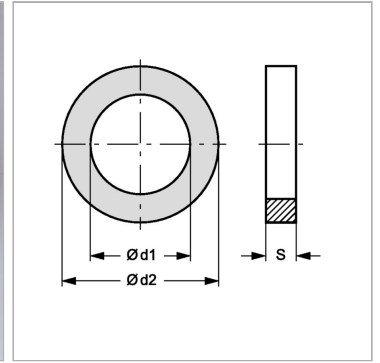

Характеристики

Материал алюминий

Артикул

Наименование	d1	d2	S
ALR4-8-1	4,00	8,00	1,00
ALR5-7.5-1	5,00	7,50	1,00
ALR5-9-1	5,00	9,00	1,00
ALR6-10-1	6,00	10,00	1,00
ALR6-12-1	6,00	12,00	1,00
ALR6.5-9.5-1	6,50	9,50	1,00
ALR8-11.5-1	8,00	11,50	1,00
ALR8-12-1	8,00	12,00	1,00
ALR8-13-1	8,00	13,00	1,00
ALR8-14-1	8,00	14,00	1,00
ALR10-13.5-1	10,50	13,50	1,00
ALR10-14-1	10,50	14,00	1,00
ALR10-15-1	10,50	15,00	1,00
ALR10-16-1	10,00	16,00	1,00