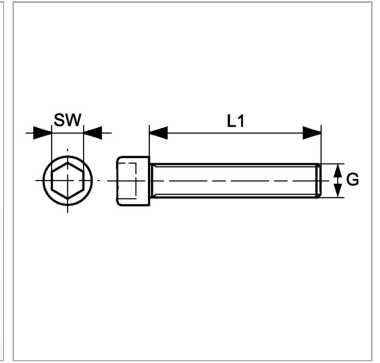

### Характеристики

<b>Норма</b>	DIN 912 (ISO 4762)
<b>Модель</b>	Винт с внутренним шестигранником
<b>Материал</b>	Сталь 10.9
<b>Защита поверхности</b>	Смазка черным маслом

### Артикул

Наименование	G1	L1	SW
<a href="#">AFSSCHRAUBE1</a>	M 8 x 1,25	25	6
<a href="#">AFSSCHRAUBE2</a>	M 8 x 1,25	30	6
<a href="#">AFSSCHRAUBE3</a>	M 10 x 1,5	35	8
<a href="#">AFSSCHRAUBE4</a>	M 10 x 1,5	40	8
<a href="#">AFSSCHRAUBE5</a>	M 12 x 1,75	45	10
<a href="#">AFSSCHRAUBE6</a>	M 14 x 2	45	12
<a href="#">AFSSCHRAUBE7</a>	M 16 x 2	50	14
<a href="#">AFSSCHRAUBE8</a>	M 20 x 2,5	65	17

SW = размер под ключ