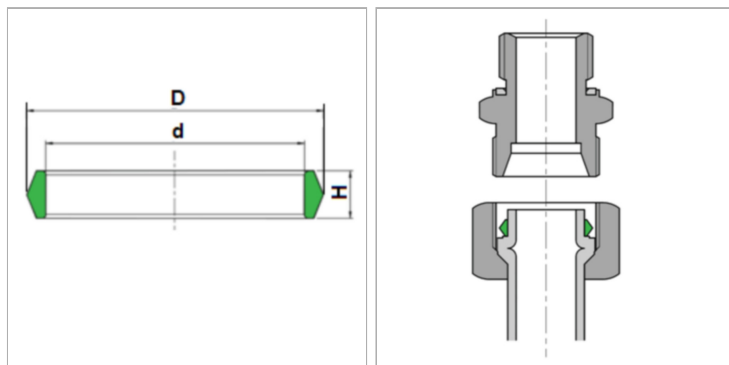

Характеристики

| | |
|---------------------------|-------------------|
| Модель | Мягкое уплотнение |
| Материал | FPM 80 Shore |
| Область температур | -20 °C to +180 °C |

Информация о продукте

| | |
|-------------------|----------|
| Для резьбы | M 52 x 2 |
| Серия | L |
| Ø d1 | 42 mm |

| | |
|-------------|---------|
| Ø d1 | 42 mm |
| Ø Da | 44.8 mm |
| S | 3.5 mm |