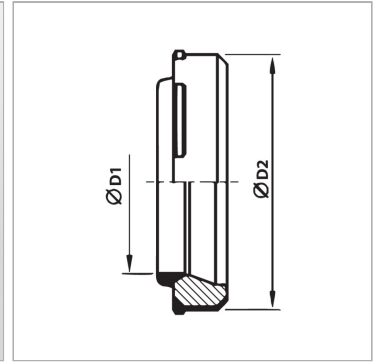

Характеристики

| | |
|-----------------|-------------------------|
| Модель | Ersatzdichtung für EO-2 |
| Материал | Steel / NBR |

Информация о продукте

| | |
|------------------------------------|---------|
| $\varnothing d2$ | 20.3 mm |
| Серия | L |

| | |
|------------------------------------|-------|
| Серия | L |
| $\varnothing d1$ | 15 mm |