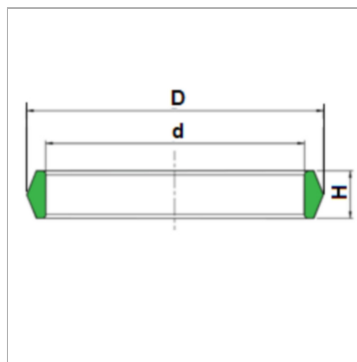

### Характеристики

<b>Модель</b>	Мягкое уплотнение
<b>Материал</b>	FPM 80 Shore
<b>Область температур</b>	-20 °C to +180 °C

### Информация о продукте

<b>Для резьбы</b>	M 14 x 1,5
<b>Серия</b>	L
<b>Ø d1</b>	8 mm

<b>Ø d1</b>	8 mm
<b>Ø Da</b>	10 mm
<b>S</b>	2.7 mm