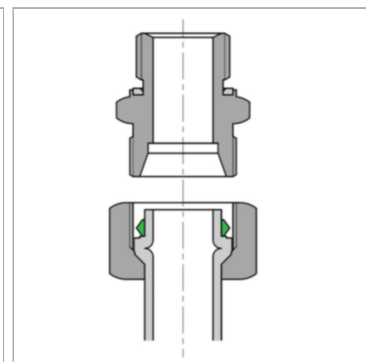

### Характеристики

<b>Модель</b>	Мягкое уплотнение
<b>Материал</b>	FPM 80 Shore
<b>Область температур</b>	-20 °C to +180 °C

### Информация о продукте

<b>Для резьбы</b>	M 14 x 1,5
<b>Серия</b>	L
<b>Ø d1</b>	8 mm

<b>Ø d1</b>	8 mm
<b>Ø Da</b>	10 mm
<b>S</b>	2.7 mm