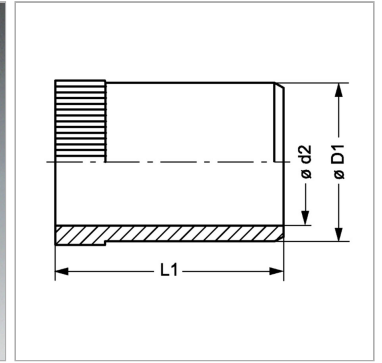

### Информация о продукте

<b>Ø D1</b>	16.8 mm
<b>Ø d2</b>	15.2 mm

<b>Для внутреннего Ø трубы</b>	17 mm
<b>L1</b>	18 mm