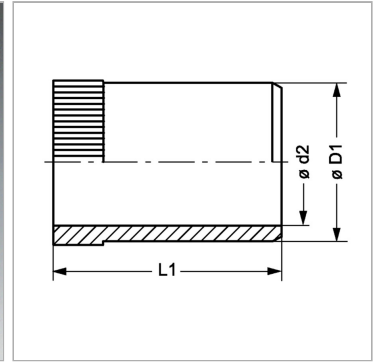

### Информация о продукте

<b>Ø D1</b>	5.8 mm
<b>Ø d2</b>	4.6 mm

<b>Для внутреннего Ø трубы</b>	6 mm
<b>L1</b>	15.5 mm