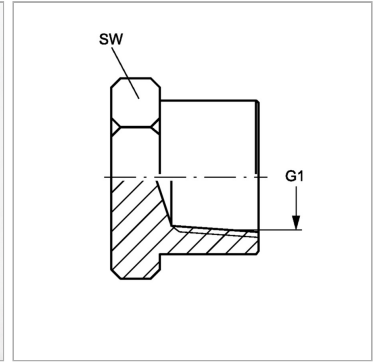

### Характеристики

<b>Конструкция</b>	прямые
<b>Модель</b>	Глухая гайка
<b>Форма уплотнения 1</b>	Резьбовое уплотнение
<b>Соединение 1</b>	Внутренняя резьба NPT
<b>Материал</b>	Сталь
<b>Защита поверхности</b>	Гальваническое покрытие

### Информация о продукте

**G1** 3/4" -14 NPT

**SW** 32 mm

*SW, S1, S2, S3 = размер под ключ*